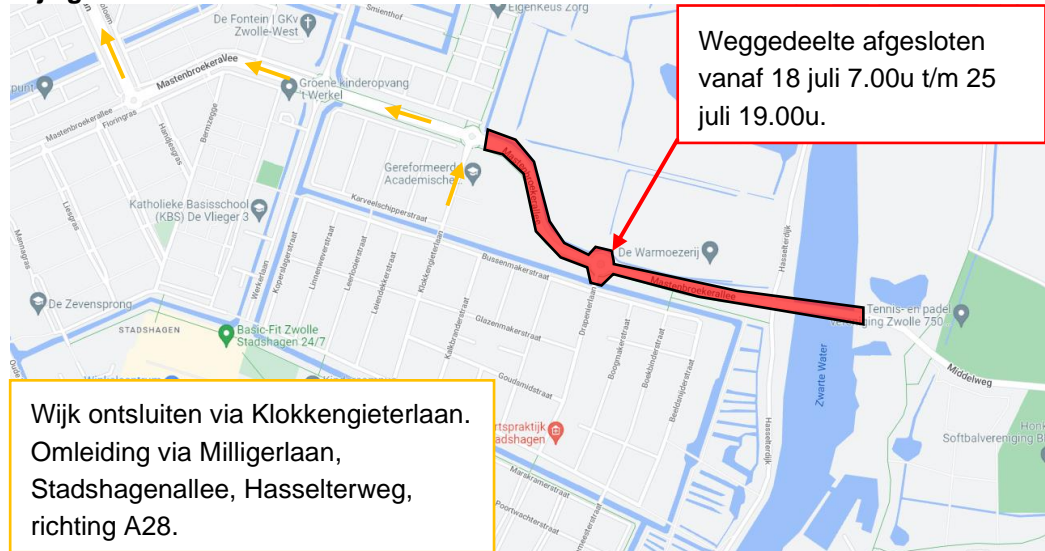

Datum 6 juli 2022
Ons kenmerk ON22344 - Mastenbroekeralee

Bijlage 1